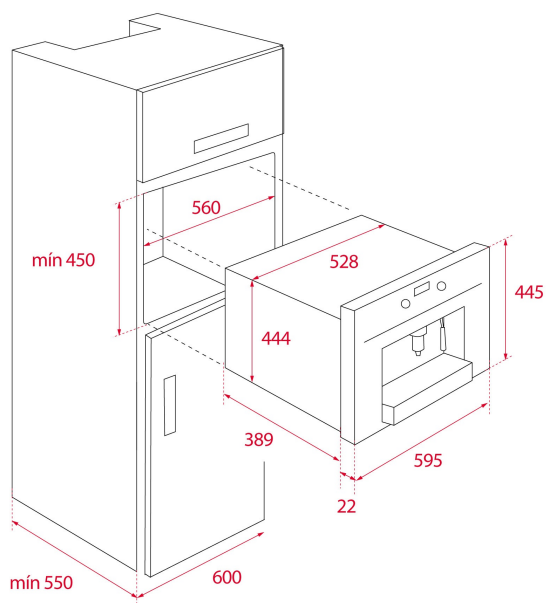

TEKA**MAESTRO CLC 855 GM BX**

Automatický vestavný kávovar 45 cm

Kávová
zrna

Mletá káva

**ODKAZ**

REF: 41598030

EAN: 8421152145401

VLASTNOSTI

LED osvětlení prostoru přípravy kávy

Možnost přípravy dvou šáleků zároveň

Možnost přípravy nápoje z mleté kávy

Snadno výjimatelný kontejner

Tlak: 15 barů

Výškově nastavitelná podpěra šálku

Zásobník na kávová zrna (200 g/14 šáleků)

Integrovaný kovový kávomlýnek

13 pozic nastavení hrubosti mletí kávových zrn

Zásobník na vodu 1,8 l

ROZMĚRY

Výška produktu (mm): 455

Šířka produktu (mm): 595

Hloubka produktu (mm): 412

Délka produktu (mm):

Čistá hmotnost (kg): 23

TECHNICKÁ SPECIFIKACE

Power rate (V): 220-240

Frekvence (hz): 50/60

Maximální jmenovitý výkon (W): 1350

BARVY

41598030

Černé sklo s nerezovým rámečkem